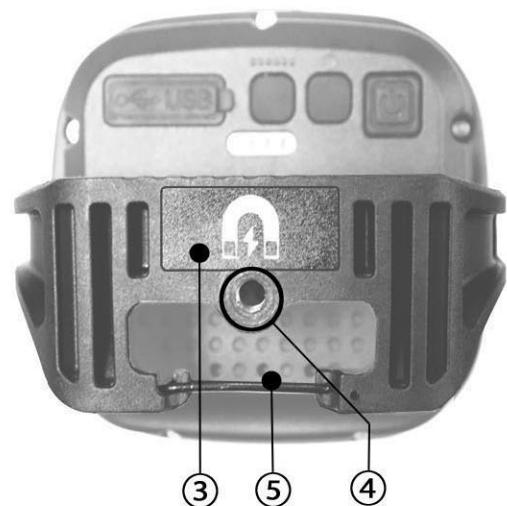

⑧ レッドランプボタン

1. ボタンを1回押すと⑩非常用レッド
ランプが点灯します
2. ボタンを2回押すと⑩非常用レッド
ランプが点滅します

⑩ 残量表示ランプ

1. 点灯中は常に点灯しています
2. 4段階の残量表示です
残量表示が一つになったら早めの
充電をしてください

注) パワースイッチをOFFにした時
10秒程度点灯後消灯します

■使用方法■（各機能説明）

③ マグネット固定

1. マグネットで鉄材に固定できます
注) 落下の危険性のある場所での使用
はおやめください

④ ネジU1/4"

1. 付属のシューコネクター及び
グリップスタンドが取付きます
2. 三脚に取付けられます

⑤ フック固定

1. 紐やテント等に引っ掛けて使用する
ことができます

注) LEDパネル本体とブラケットに間に遊びがありますが、これは衝撃が加わった場合にブラケットのクラッチが破壊されないための考慮で不良ではありません

注) レッドランプはメインライトと併用して演出用ライトとしてもご使用いただけます