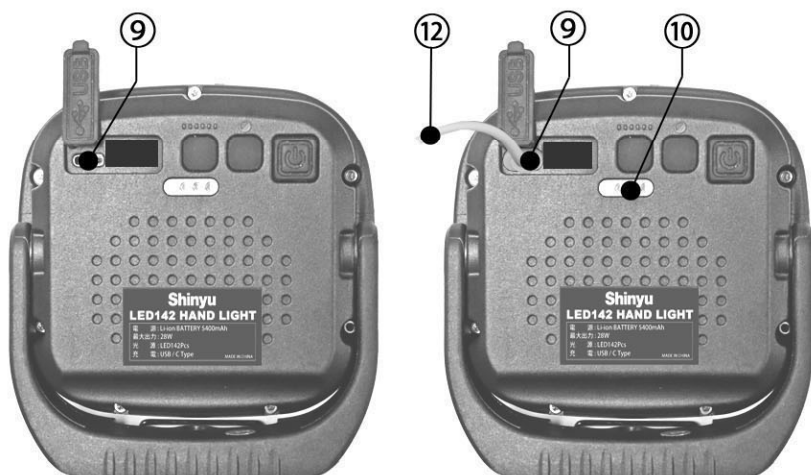

■使用上の注意■ 必ずお読み下さい！

- LEDライト本体の動作部分に必要な以上の力をかけないでください。破壊の原因になります。
- このライトの光源は高輝度のLEDを搭載しています。主は調色作業用ハンドライトです。人や動物に近距離で眼に向けると大変危険です。絶対にしないでください。
- 電池容量が少なくなると調光が働かない状態になることがありますが、故障ではありません。
- 使用頻度・環境温度により、照度や点灯時間が異なります。
- LED素子にはバラツキがあるため光色・明るさ・配光が異なります。
- 商品の仕様は予告なく変更する場合がありますのでご了承ください。

※外部要因によって生じた損害等の純粋経済損害につきましては、弊社は一切の責任を負いかねますのであらかじめご了承ください。

■各部名称■

■使用方法■ (充電をする) USB-C

1. ⑨ 充電コネクターのゴムカバーを開けます
2. ⑨ 充電コネクターのUSB-C端子に付属コードのUSB-Cプラグを差し込みます
3. 付属コードのUSBプラグをUSB電源アダプターに差し込み電源を供給します
4. 充電中は⑩充電表示ランプが点滅します
4個のランプすべて点灯すると満充電になります
0から満充電になるまで約6.5時間です

④ ネジU1/4"

1. 付属のシューコネクター及び
グリップスタンドが取付きます
2. 三脚に取付けられます

⑤ フック固定

1. 紐やテント等に引っ掛けて使用する
ことができます

注) LEDパネル本体とブラケットに間に遊びがありますが、これは衝撃が加わった場合にブラケットのクラッチが破壊されないための考慮で不良ではありません

注) レッドランプはメインライトと併用して演出用ライトとしてもご使用いただけます

電源 (バッテリー)	内蔵リチウムバッテリー 5400mAh	点灯時間	最大照度時 約4時間
最大出力	約28W	残量表示	4段階表示
光源	LED136Pcs+6Pcs(警告灯)	充電方法	USB TYPE C 5V
演色性	約Ra95	充電時間	USB 5V-2A時 約 6.5時間
色温度	約2700～5500K 4段階	発光面	約80×80mm
光束	約4375 lm	本体取付	ネジ・フック・マグネット
調光範囲	約25～100% 4段階	本体寸法	約110×45×112mm
照度	中心約800Lx / 1m	本体重量	約385g
警告灯	赤色点灯・点滅警告灯	生活防水	IP65
		付属品	USB充電コード・シューコネクター・グリップスタンド