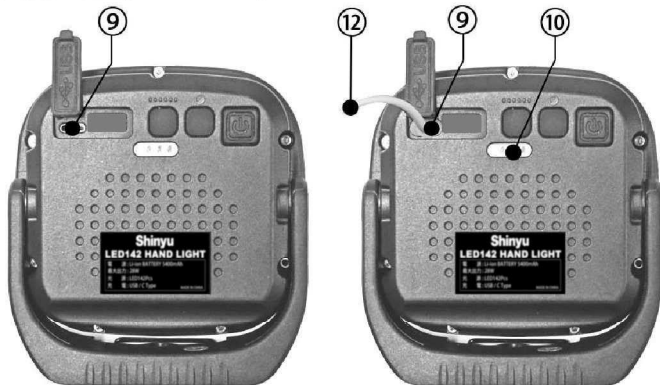

LED142

ハンドライト

- コンパクトLEDライトに求められているすべてをクリアー
- 数々の場所・環境下でパフォーマンスを発揮
- 大光量はもちろん5400mAhバッテリーで長時間点灯
- 色温度変換・調光に加え残量表示で安心

【事例】

Shinyu
OSAKA JAPAN

■各部名称■

①	LEDパネル
②	ブラケット
③	マグネット
④	ネジメス1/4"
⑤	フック
⑥	パワースイッチ/調光ボタン
⑦	色温度変換ボタン(4段階)
⑧	レッドランプボタン(点灯/点滅)
⑨	充電コネクタ
⑩	充電/残量表示ランプ
⑪	非常用レッドランプ
⑫	USB-USB-Cコード
⑬	シューコネクタ
⑭	グリップスタンド

■使用方法■ (充電をする) USB-C

- ⑨充電コネクタのゴムカバーを開けます
- ⑨充電コネクタのUSB-C端子に付属コードのUSB-Cプラグを差し込みます
- 付属コードのUSBプラグをUSB電源アダプターに差し込み電源を供給します
- 充電中は⑩充電表示ランプが点滅します
4個のランプすべて点灯すると満充電になります0から満充電になるまで約6.5時間です

注) 途中での継ぎ足し充電ができません

注) 充電しながらの点灯もできます

※ブランドのない類似品にご注意ください

商品構成

複数の固定方法

①	LEDライト本体
②	USB C Type充電コード
③	シューコネクタ
④	グリップスタンド

①	メタルフック
②	ネジメス1/4"
③	マグネット型
④	回転ブラケット

電源 (バッテリー)	内蔵リチウムバッテリー 5400mAh	点灯時間	最大照度時 約4時間
最大出力	約28W	残量表示	4段階表示
光源	LED136Pcs+6Pcs (警告灯)	充電方法	USB TYPE C 5V
演色性	約Ra95	充電時間	USB 5V-2A時 約6.5時間
色温度	約2700~5500K 4段階	発光面	約80×80mm
光束	約4375lm	本体取付	ネジ・フック・ マグネット
調光範囲	約25~100% 4段階	本体寸法	約110×45×112mm
照度	中心約800Lx/1m	本体重量	約385g
警告灯	赤色点灯・ 点滅警告灯	付属品	電源コード(USB/C) シューコネクタ・ グリップスタンド