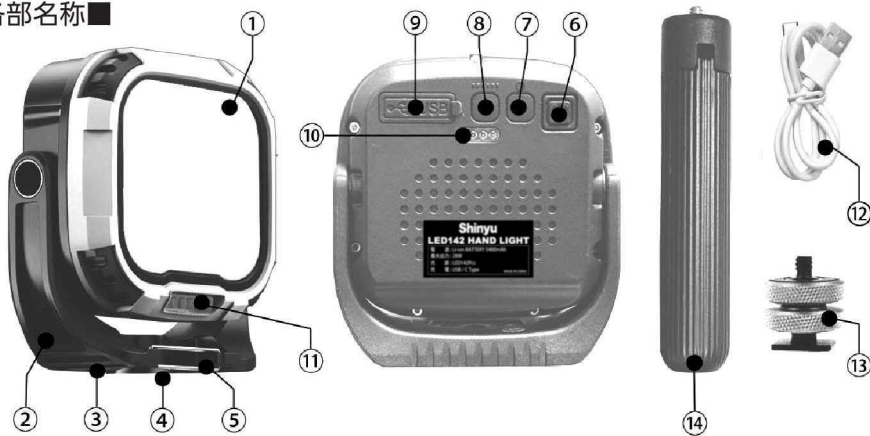

LED142

ハンドライト

- コンパクトLEDライトに求められているすべてをクリアー
- 数々の場所・環境下でパフォーマンスを発揮
- 大光量はもちろん5400mAhバッテリーで長時間点灯
- 色温度変換・調光に加え残量表示で安心

【事例】

Shinyu
OSAKA JAPAN

■各部名称■

①	LEDパネル
②	ブラケット
③	マグネット
④	ネジメス1/4"
⑤	フック
⑥	パワースイッチ/調光ボタン
⑦	色温度変換ボタン(4段階)
⑧	レッドランプボタン(点灯/点滅)
⑨	充電コネクタ
⑩	充電/残量表示ランプ
⑪	非常用レッドランプ
⑫	USB-USB-Cコード
⑬	シューコネクタ
⑭	グリップスタンド

■使用方法■ (充電をする) USB-C

- ⑨充電コネクタのゴムカバーを開けます
- ⑨充電コネクタのUSB-C端子に付属コードのUSB-Cプラグを差し込みます
- 付属コードのUSBプラグをUSB電源アダプターに差し込み電源を供給します
- 充電中は⑩充電表示ランプが点滅します
4個のランプすべて点灯すると満充電になります0から満充電になるまで約6.5時間です

注) 途中での継ぎ足し充電ができません

注) 充電しながらの点灯もできます

※ブランドのない類似品にご注意ください

商品構成

複数の固定方法

①	LEDライト本体
②	USB C Type充電コード
③	シューコネクタ
④	グリップスタンド

①	メタルフック
②	ネジメス1/4"
③	マグネット型
④	回転ブラケット

電源 (バッテリー)	内蔵リチウムバッテリー 5400mAh	点灯時間	最大照度時 約4時間
最大出力	約28W	残量表示	4段階表示
光源	LED136Pcs+6Pcs (警告灯)	充電方法	USB TYPE C 5V
演色性	約Ra95	充電時間	USB 5V-2A時 約6.5時間
色温度	約2700~5500K 4段階	発光面	約80×80mm
光束	約4375lm	本体取付	ネジ・フック・ マグネット
調光範囲	約25~100% 4段階	本体寸法	約110×45×112mm
照度	中心約800Lx/1m	本体重量	約385g
警告灯	赤色点灯・ 点滅警告灯	付属品	電源コード(USB/C) シューコネクタ・ グリップスタンド