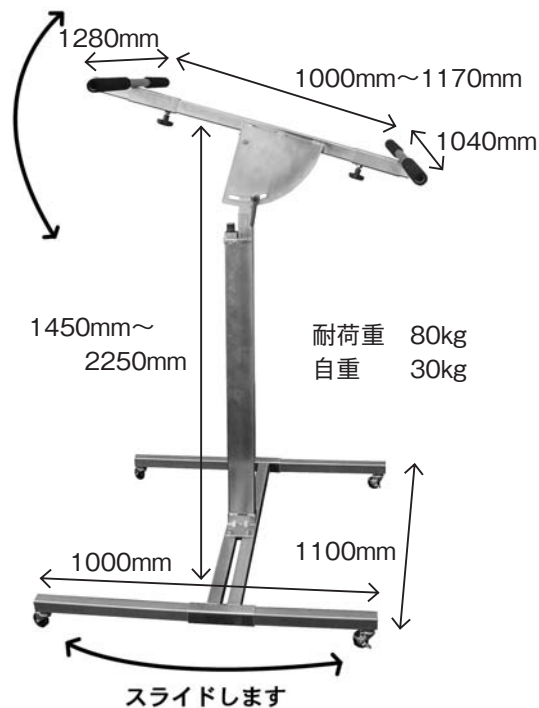

バックドアリフト BDL-7

〔ワンボックス使用例〕

〔乗用ワゴン使用例〕

この「バックドアリフト BDL-7」は重いバックドア（60～70kg ガラス込）を、セッティング状態のままラチェットやインパクトレンチで下からリストアップが出来ますので、簡単に取付・調整ができる優れたものです。

また「バックドアリフト BDL-7」はドア受アーム角度を自在に動かせる事ができるので、車高の低い乗用ワゴンやバンのバックドアも、安定よく乗せる事が出来るようになりました。

●標準仕様

品番	品名	寸法	耐荷重	重量
69849237	バックドアリフト BDL-7	W1100mm×D1000mm×H1450～2250mm(可変可)	80kg	30kg