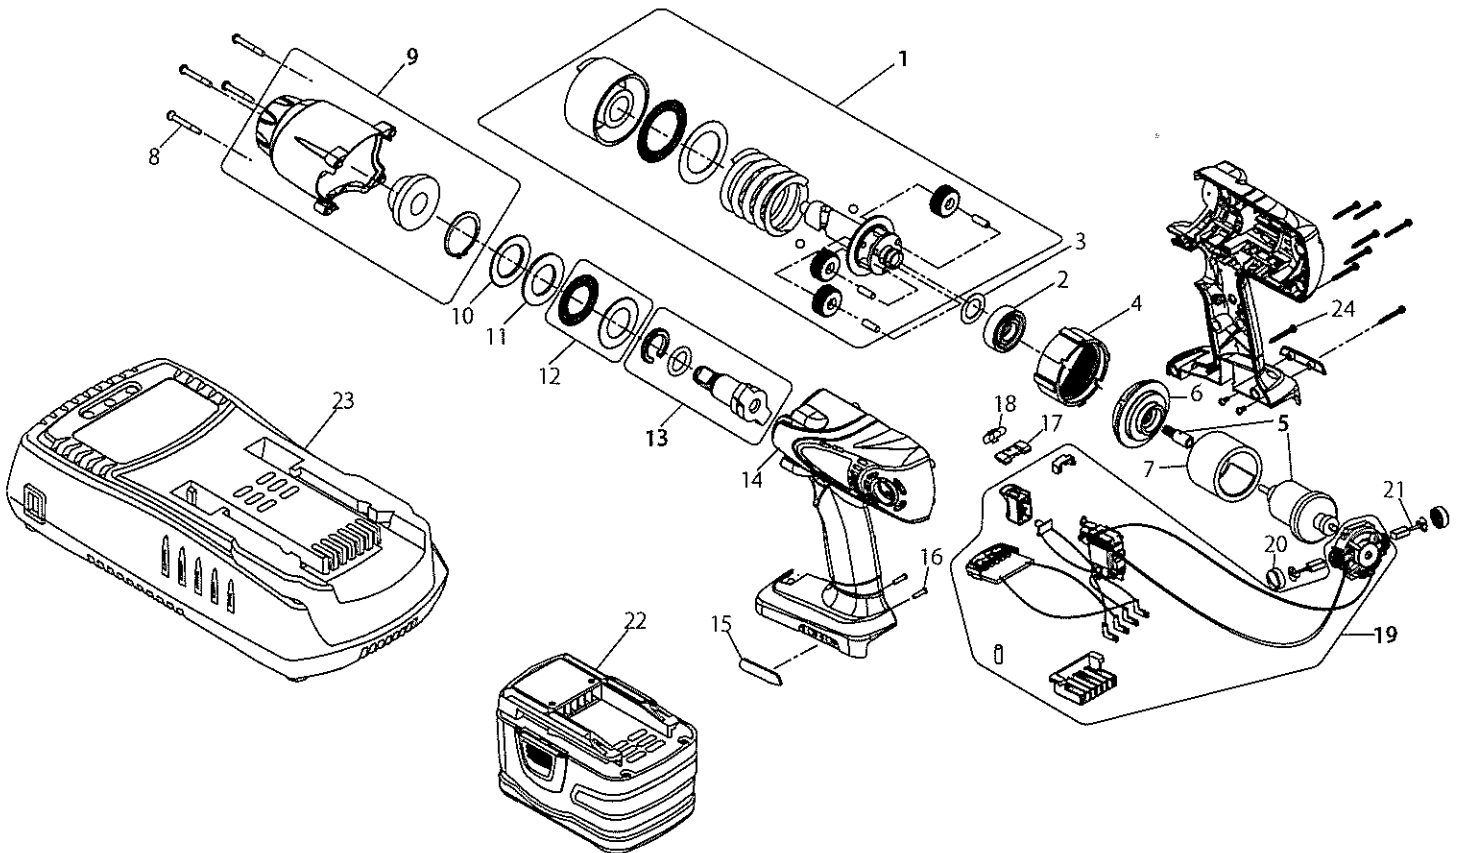

SI-200W ウルトラパワー コードレス インパクトレンチ

図番	パーツ NO.	品名	員数
1	RS99I0165	ハンマー組立	1
2	21230114	ボールベアリング	1
3	20031342	ワッシャー	1
4	21030414	インナーギアリング	1
5	RS99I0168	モーター組立	1
6	30330185	モーターホルダー	1
7	20031027	ステーター	1
8	20930747	スクリユウ	4
9	RS99I0167	ギアケース組立	1
10	30430099	ワッシャー	1
11	20030994	ワッシャー	1
12	21230088	スラストベアリング	1

図番	パーツ NO.	品名	員数
13	RS99I0171	アンビル Assy	1
14	30031008	ハウジングボディ	1
15	30630449	ソフトグリップ	2
16	20930124	スクリユウ	4
17	30730777	正逆切替レバー	1
18	30630450	LEDホルダー	1
19	RS99I0169	スイッチ組立	1
20	30930217	カーボンブラシキャップ	2
21	10430478	カーボンブラシ	1p/c 2個入
22	SI-B2045L-2	リチウムイオン電池パック	1
23	SI-DC20JP37-30	充電器	1
24	20930357	スクリユウ	8