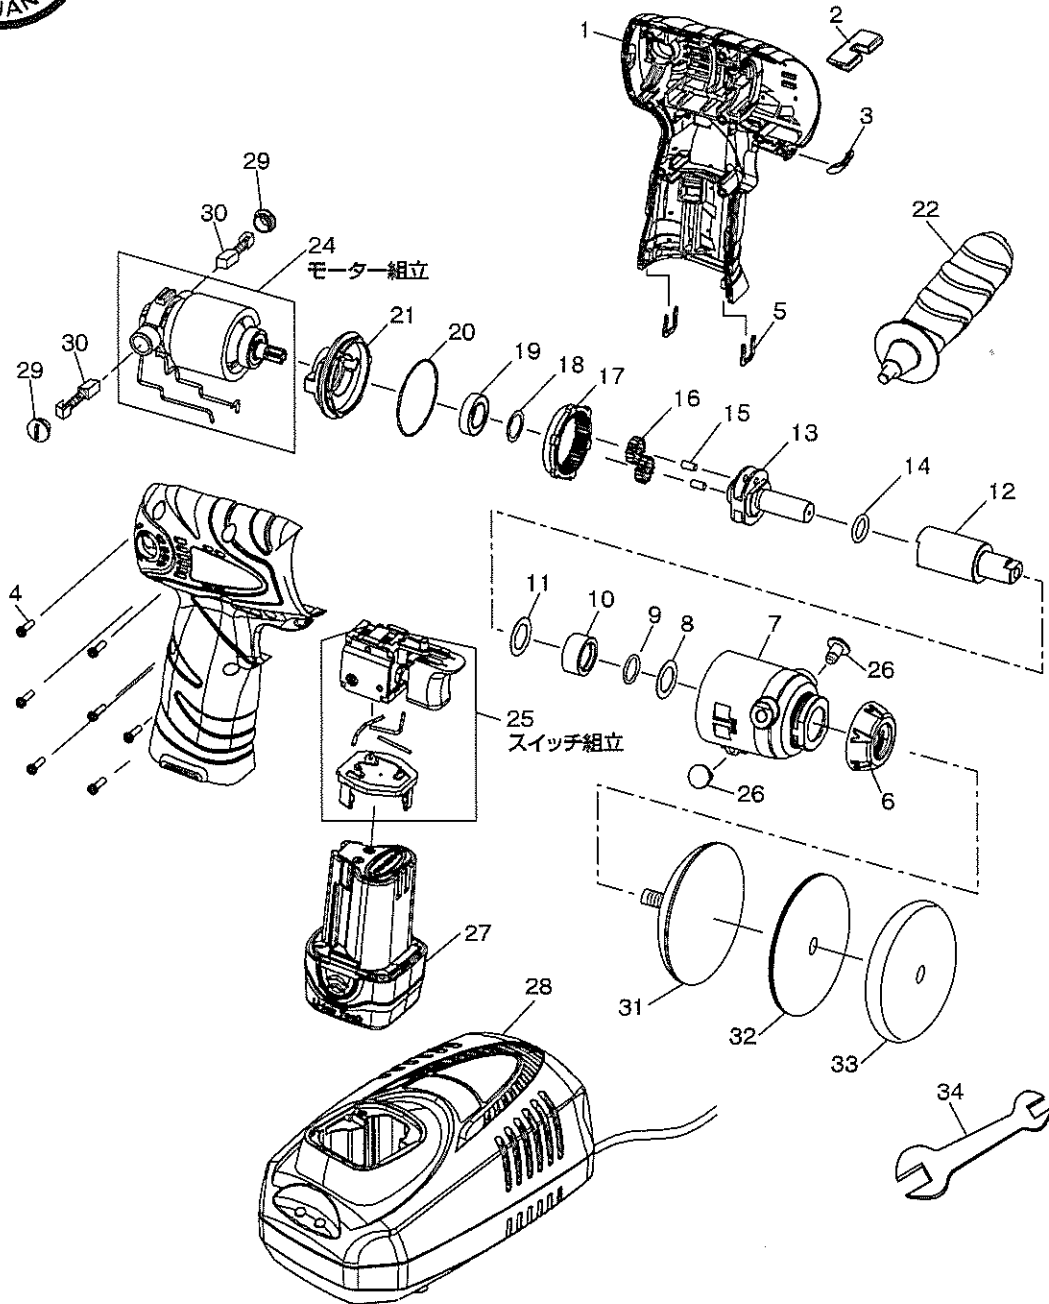

# SI-410E

コードレス 75φmm  
クイックポリッシャー

図番	パーツNO.	品名	員数
1		モーターハウジング(左右CP)	1
2		リバーシングアクチュエーター	1
3		カバー	1
4		スクリュー	7
5		クリップ	2
6		フロントカバーキャップ	1
7		フロントカバー	1
8		ワッシャー	1
9		O-リング	1
10		ボールベアリング	1
11		ワッシャー	1
12		スピンドル	1
13		ドライブシャフト	1
14		O-リング	1
15		アイドルギアシャフト	2
16		アイドルギア	2
17		インナーギアリング	1

図番	パーツNO.	品名	員数
18		ワッシャー	1
19		ボールベアリング	1
20		O-リング	1
21		モーターホルダー	1
22		デットハンドルCP	1
24		モーター組立	1
25		スイッチ組立	1
26		スクリュー	2
27		電池バック	1
28		充電器	1
29		カーボンブラシキャップ	2
30		カーボンブラシ (1P/C 2ヶ入)	1P/C
31		73φマジックパッド	1
32		80φウールパフ (5枚入)	1P/C
33		80φスポンジパフ (5枚入)	1P/C
34		スパナレンチ	1