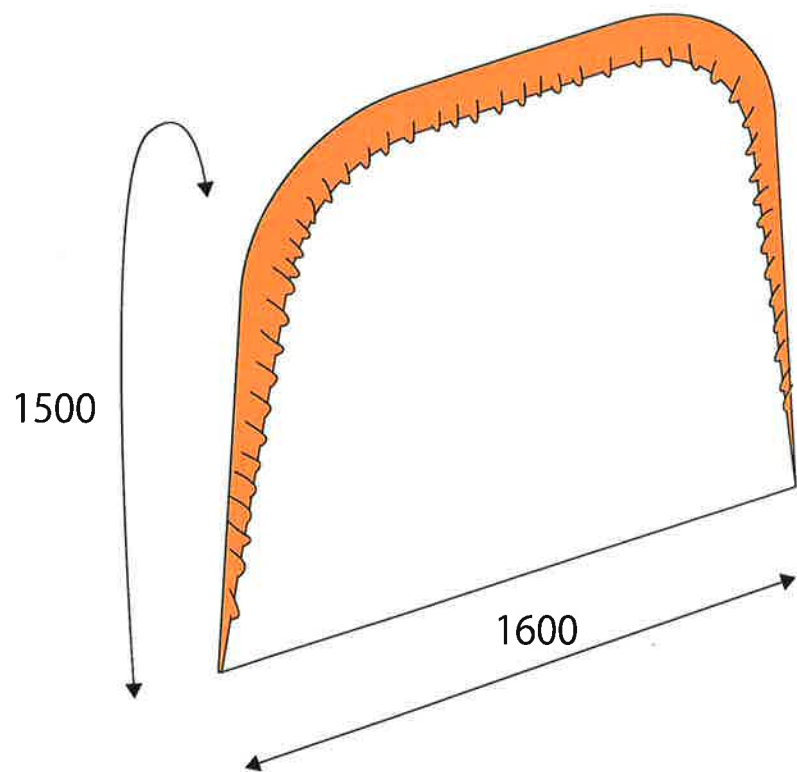

15" 普通車用

2/4 t タイヤカバー用

11t シングル用

11t ダブル用