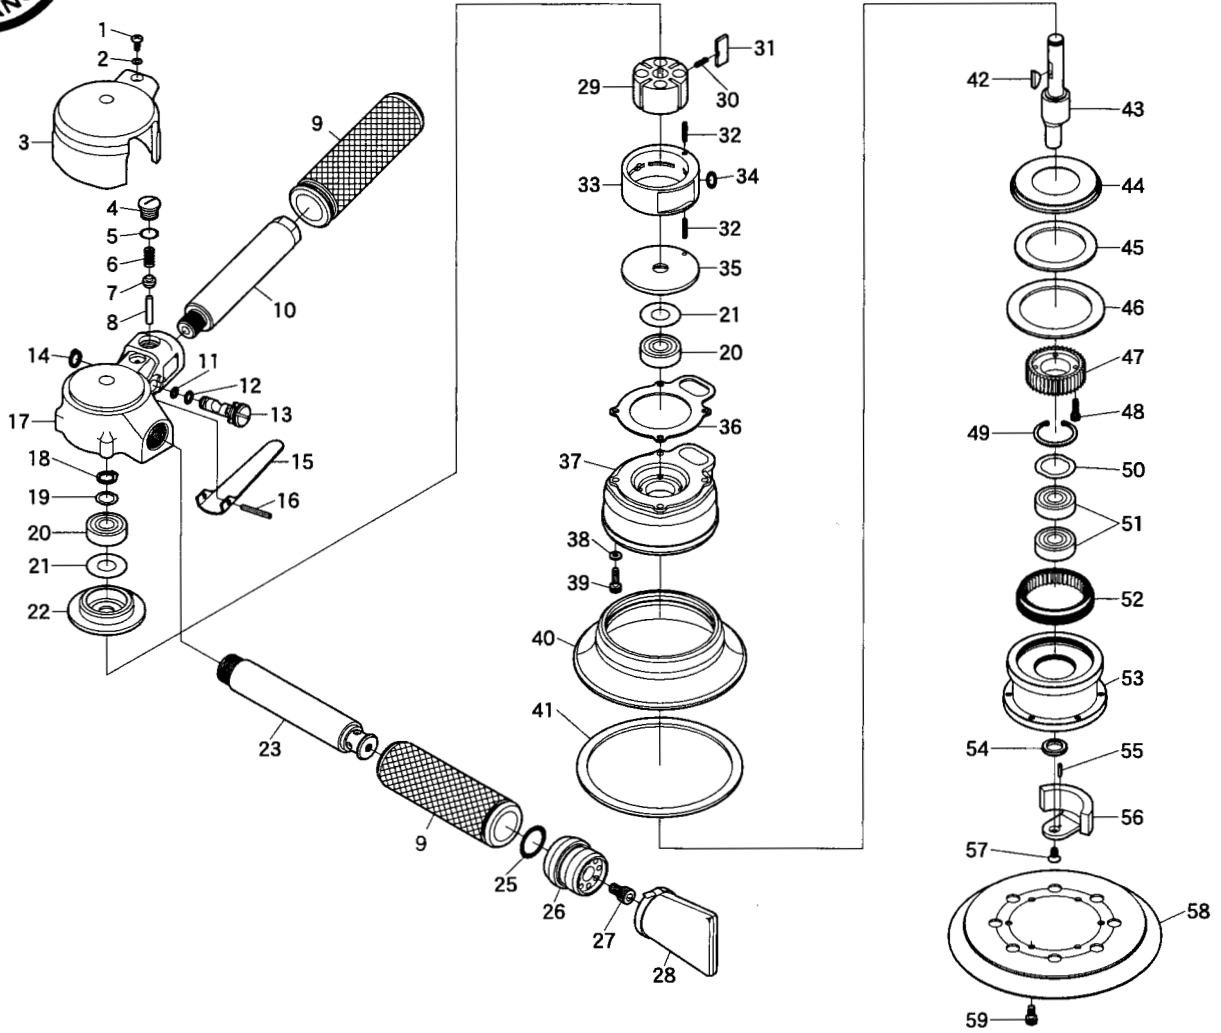

SI-2415

ギヤーポリッシャー

図番	パーツNO.	品名	員数	図番	パーツNO.	品名	員数
1	AM30-80	スクリユウ	1	31	1040-17	ローターブレード	4
2	PW-30	ワッシャー	1	32	25-14	ロールピン	2
3	1145-2	ボデーカバー	1	33	1040-2K	シリンダー	1
4	800-14	バルブスクリユウ	1	34	P-7	O-リング	1
5	P-9	O-リング	1	35	1140-12A	エンドプレートB	1
6	670-49	バルブスプリング	1	36	1040-9	モーターガasket	1
7	300-10	バルブ	1	37	1140-5	モーターリテーナー	1
8	670-23	スロットルピン	1	38	1040-19	ワッシャー	4
9	1145-4	グリップカバー-I	2	39	Z632-127	キャップスクリユウ	4
10	480-15	グリップハンドル	1	40	1041-14U5	パッドカバー	1
11	P-4	O-リング	1	41	1041-18U5	フェルトリング	1
12	P-5	O-リング	1	42	480-23	キー	1
13	485-4	エアレギュレーター	1	43	1140-2	クランクシャフト	1
14	JS-8	リテーナーリング	1	44	1140-7	サポートリング	1
15	350-2	スロットルレバー	1	45	1140-8	フェルトリングA	1
16	30-24	レバーピン	1	46	1140-9	フェルトリングB	1
17	1145-1CP	モーターハウジングC P (+670-10)	1	47	1140-3	ピニオンギヤ	1
18	JS-10	リテーナーリング	1	48	ZM30-120	キャップスクリユウ	4
19	WW-100	ウェーブワッシャー	1	49	J0-26	リテーナーリング	1
20	6000ZZ	ボールベアリング	2	50	WW-180	ウェーブワッシャー	1
21	890-1PB	ベアリングシール	2	51	6000LLU	ボールベアリング	2
22	1040-5A	ベアリングケース	1	52	1140-4A	インターナルギヤ	1
23	266-37	デッドハンドル	1	53	1140-6A	パッドサポート	1
25	P-18	O-リング	1	54	1140-11	カラー	1
26	256-5	デフレクター	1	55	2000-9-80	ニードルローラー	1
27	ZM60-100	キャップスクリユウ	1	56	1140-10	バランスウエイト	1
28	256-62	オイルフィルターセット	1	57	YM40-80	スクリユウ	1
29	1140-1	ローター	1	58	1145-100	マジックパッド	1
30	490-1	ロータースプリング	2	59	ZM40-80	キャップスクリユウ	6