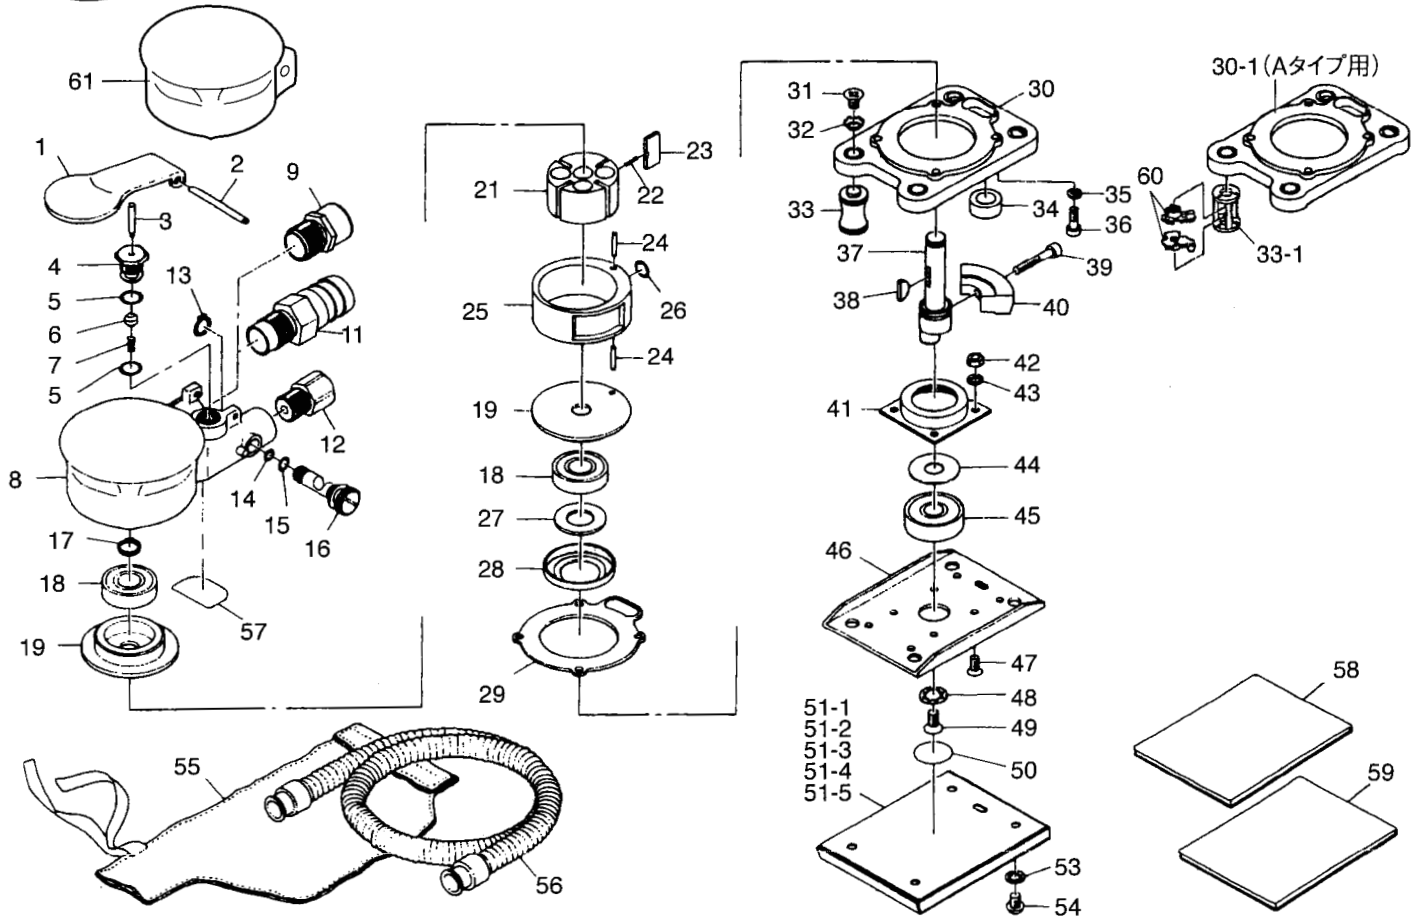

SI-3001
SI-3011
SI-3001B

SI-3001A
SI-3011A
SI-3001A-B

ミニ・オービタルサンダー
ミニ・オービタルサンダー(吸塵式)
ウインドー・ポリリッシャ

図番	パーツNO.	品名	員数	図番	パーツNO.	品名	員数
1	1040-11	スロットルレバー	1	39	ZM40-250	キャップスクリユウ	1
2	30-40	レバーピン	1	40	1040-7	バランスー	1
3	455-11	バルブピン	1	41	490-18	ベアリングケース	1
4	490-4	バルブボディー	1	42	N1-M40	ナット	4
5	S-10	O-リング	2	43	AT-40	ワッシャー	2
6	455-21	バルブ	1	44	481-10	シールプレート	1
7	490-20	バルブスプリング	1	45	6200LLU	ボールベアリング	1
8	1040-1	モーターハウジング	1	46	490-19B	シュー	1
9	1040-18	デフレクターCP	1	47	EM40-80	スクリユウ	4
12	180-ISC	インレットブッシングCP	1	48	AT-70	ワッシャー	1
13	JS-8	リテーナリング	1	49	EM50-100	スクリユウ	1
14	P-4	O-リング	1	50	490-52	シール	1
15	P-5	O-リング	1	51-1	490B-100	レザーパッド	1
16	485-4	エアレギュレーター	1	51-2	490B-101	マジックパッド	1
17	JS-10	リテーナリング	1	53	AT-50	ワッシャー	4
18	6000ZZ	ボールベアリング	2	54	AM50-60	スクリユウ	4
19	1040-5A	エンドプレート	2	57	1040-50	シール	1
21	1040-4	ローター	1	61	1040-10A	ボディーカバー	1
22	490-1	ロータースプリング	2	SI-3011 (吸塵式)			
23	1040-17	ローターブレード	4	11	1040-10A	デフューザー	1
24	25-14	ロールピン	2	34	490W-1	フェルトシール	1
25	1040-2	シリンダー	1	51-3	490B-102	レザーパッド	1
26	P-7	O-リング	1	51-4	490B-103	マジックパッド	1
27	570-1	フェルトシール	1	55	485-42	ダストバッグ	1
28	481-9	シールカバー	1	56	1040-54	ダストホース	1
29	1040-9	モーターガスケット	1	SI-3001B			
30	1040-3	モーターリテーナー	1	51-5	1040-100	マジックパッド	1
31	EM50-80	スクリユウ	4	58	490-114	Cパッド(1P/C 5枚入り)	1
32	CT-50	ワッシャー	4	59	490-115	Dパッド(1P/C 5枚入り)	1
33	490-48B	ラバーサポート	4	SI-3001A/3011A/3001A-B			
35	1040-19	ワッシャー	4	30-1	1040-3	モーターリテーナー	1
36	Z632-127	キャップスクリユウ	4	33-1	1040-22CP	サポートCP (+No.60)	4
37	1040-8	クランクシャフト	1	60	1040-23	サポート金具	8
38	480-23	キー	1				