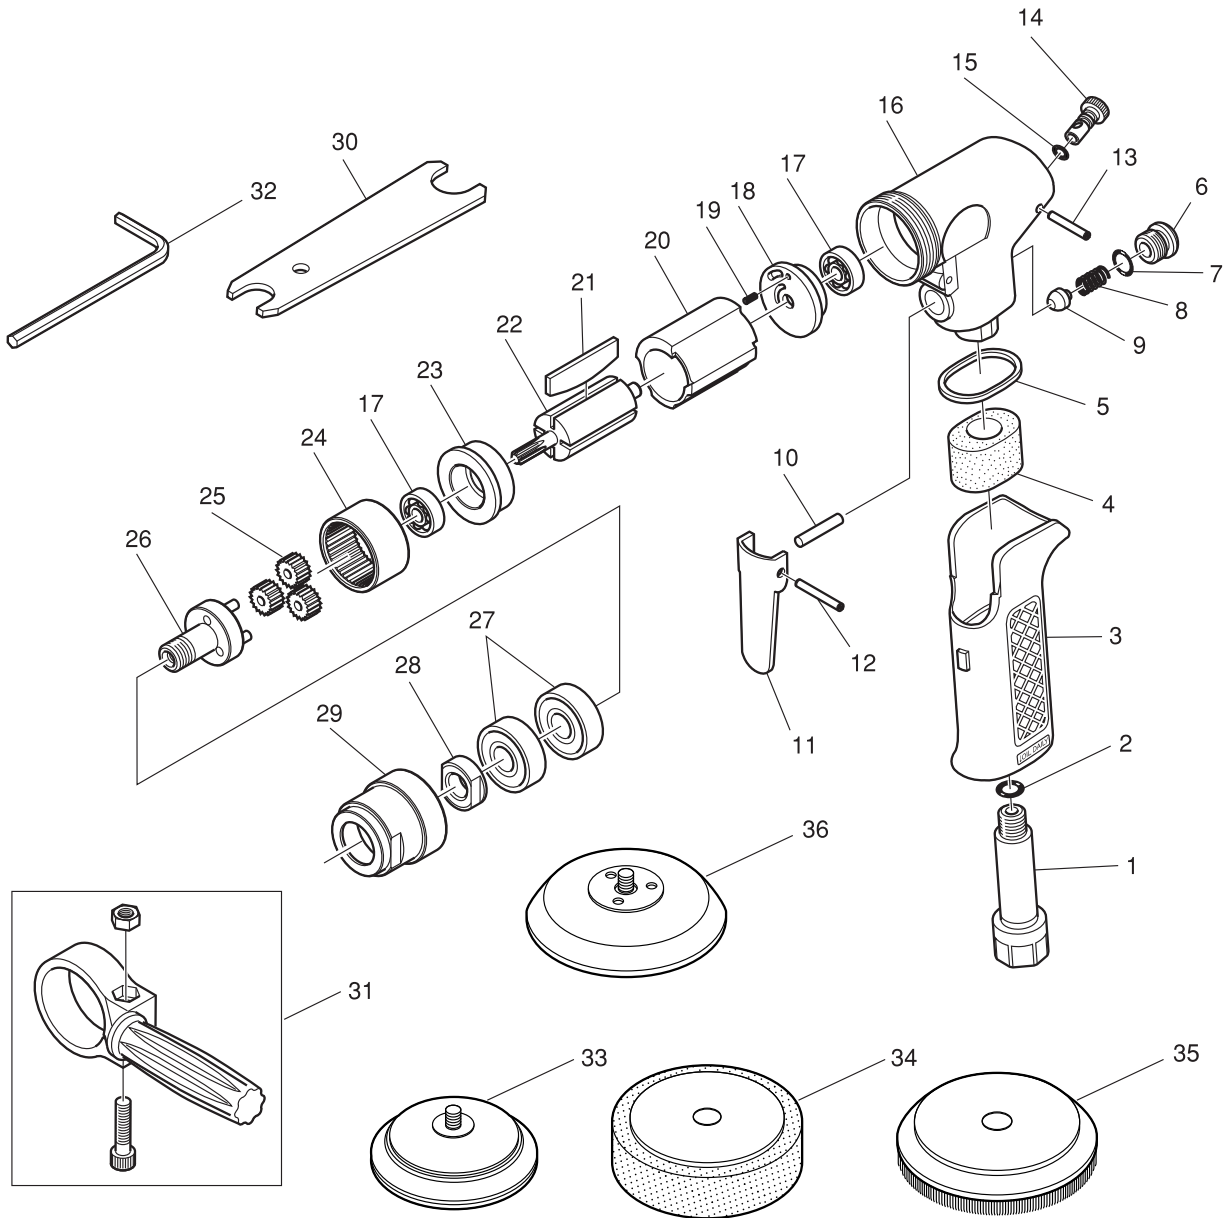

SI-2223
SI-2223C

クイックポリッシャー

ランダムサンダー Jr.

図番	パーツNO.	品名	員数	図番	パーツNO.	品名	員数
1	310-37	インレットプッシングCP	1	21	301-15	ローターブレード	4
2	129-6	O-リング	1	22	210-13	ローター	1
3	129-3	グリップ	1	23	210-11	フロントエンドプレート	1
4	129-7	サイレンサー	1	24	217-10A	インターナルギア	1
5	129-2	ガスケット	1	25	210-8	アイドルギア	3
6	800-14	バルブスクリュウCP(+No.8)	1	26	119KL-1	ワークスピンドル	1
7	P-9	O-リング	1	27	6001ZZ	ボールベアリング	2
8	670-49	バルブスプリング	1	28	119KS-3	スピンドルナット	1
9	300-10	バルブ	1	29	129KL-2	ロックリング	1
10	129-5	バルブピン	1	30	330-28	サービスレンチ	1
11	312-12T	スロットルレバー	1	31	129KS-2	デッドハンドルCP	1
12	30-22	レバーピン	1	32	WRA-5	アレンレンチ (5mm)	1
13	25-20	ロールピン	1	33	114DA-100	75φマジックパッド	1
14	129-4	エアレギュレーター	1	34	129KL-102	80φウレタンパフ	1
15	S-4	O-リング	1	35	119KS-102	80φウールパフ	1
16	129KL-3	モーターハウジング	1	SI-2223C			
17	626	ボールベアリング	2	36	129KL-100	75φランダムパッド	1
18	119-10	リアエンドプレート	1				
19	15-6	ロールピン	1				
20	800-1	シリンダー	1				