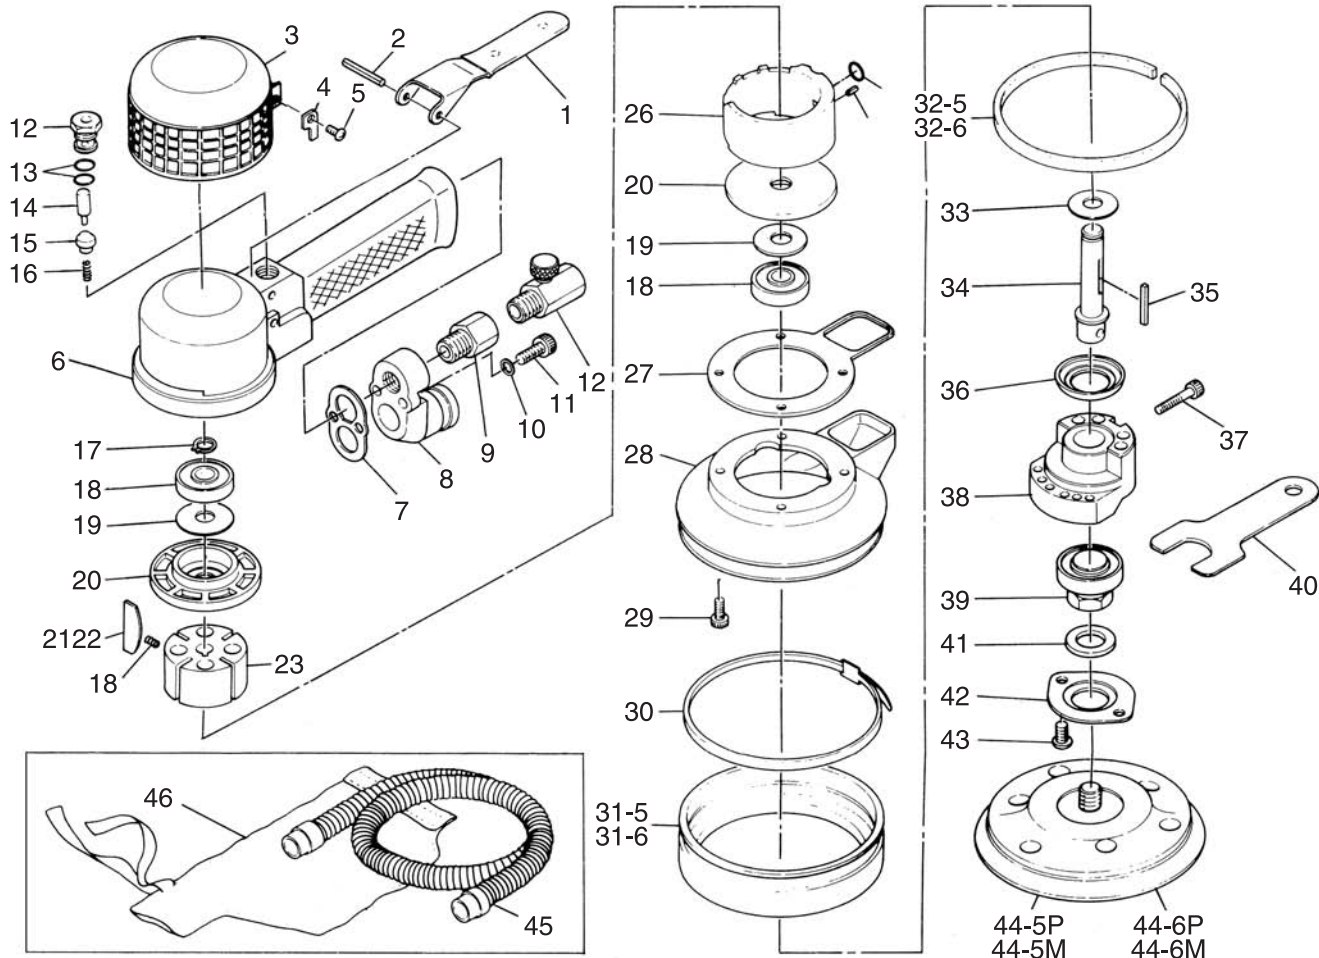

SI-3118  
SI-3118-6

125mm ダブルアクションサンダー(吸塵式)

150mm ダブルアクションサンダー(吸塵式)

図番	パーツNO.	品名	員数	図番	パーツNO.	品名	員数
1	480-13A	スロットルレバー	1	27	485A-6	モーターガasket	1
2	40-30	レバーピン	1	28	485A-5	モーターリテーナー	1
3	485A-2	ハウジングカバー	1	29	ZM50-200	スクリュウ	4
4	482-45	カバーリテーナー	2	30	485A-44	カバーバンド	1
5	JBM40-80	スクリュウ	2	31-5	485A-9	パットカバー	1
6	485A-1	モーターハウジング	1	32-5	491DF-1	フェルトリング	1
7	485A-4	ガasket	1	33	485-10	フェルトシール	1
8	485A-3	ハウジングキャップ	1	34	482-15	クランクシャフト	1
9	680-18	インレットプッシング	1	35	482-16	キー	1
10	181-45	エアレギュレーター	1	36	481-9	シールカバー	1
11	ZM50-150	スクリュウ	6	37	ZM60-250	キャップスクリュウ	1
12	490-4	バルブボディ	1	38	482-31	ランダムバランス	1
13	S-10	O-リング	2	39	485A-10	ランダムシャフトCP(+No.41)	1
14	455-11	バルブピン	1	40	485A-13	スバナレンチ	1
15	455-21	バルブ	1	41	485A-11	フェルトシール	1
16	490-20	バルブスプリング	1	42	485A-12	ベアリングリテーナー	1
17	IS-10	リテーナーリング	1	43	AM50-80	スクリュウ	2
18	6200ZZ	ボールベアリング	2	44-5P	491-102	レザーパット	1
19	485-45	シールプレート	2	44-5M	491-103	マジックパット	1
20	640-12TB	エンドプレート	2	45	570-42	ダストホース	1
21	470-9	ローターブレード	4	46	485-42	ダストバック	1
22	490-1	ロータースプリング	2	<b>SI-3118-6</b>			
23	482-6TS	ローター	1	31-6	485A-7	パットカバー	1
24	P-7	O-リング	1	32-6	485A-8	フェルトリング	1
25	30-6	ロールピン	1	44-6P	485A-104	150φレザーパット	1
26	482-39TP	シリンダー	1	44-6M	485A-105	150φマジックパット	1