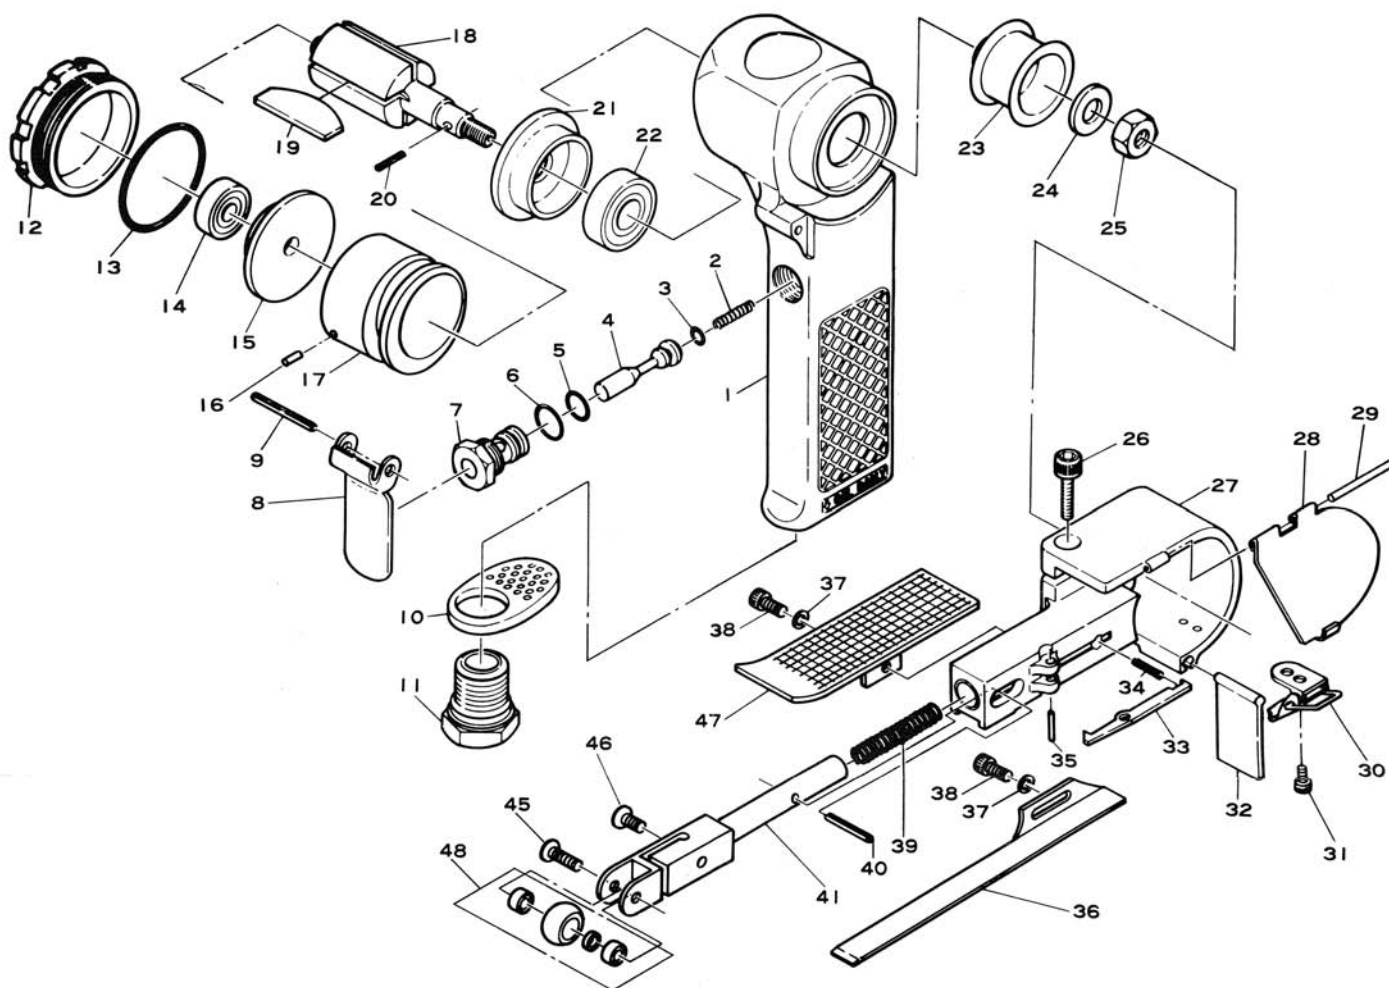

SI-2800

20mm ベルトサンダー

図番	パーツNO.	品名	員数	図番	パーツNO.	品名	員数
1	507-45	モーターハウジング	1	27	507-25	ホイールカバー	1
2	482-46	バルブスプリング	1	28	507-42A	ホイールカバーブタ	1
3	P-4	Oーリング	1	29	20-30	ロールピン	1
4	485-1	バルブシャフト	1	30	507-46	カケガネ	1
5	P-8	Oーリング	1	31	ZM30-50	キャップスクリュー	2
6	S-10	Oーリング	1	32	507-29	エブロン	1
7	485-5	バルブボディ	1	33	507-41	ストッパー	1
8	509-4	スロットルレバー	1	34	507-22	ストッパースプリング	1
9	30-24	レバーピン	1	35	30-12	ロールピン	1
10	509-3	デフレクター	1	36	507-15	シュー	1
11	509-2	インレットブッシング	1	37	PW-50	ワッシャー	2
12	509-13	モーターナット	1	38	Z1024-95	キャップスクリュー	2
13	450-35	Oーリング	1	39	507-33	テンションスプリング	1
14	626	ボールベアリング	1	40	507-1	ストッパーピン	1
15	509-11	リアエンドプレート	1	41	507-30	テンションアーム	1
16	20-6	シリンダーピン	1	45	507-38	アイドルシャフト	1
17	507-31TP	シリンダー	1	46	YM60-180	カウンターシンク	1
18	507-32	ローター	1	47	507-44	フィンガープレート	1
19	170-5	ローターブレード	4	48	507-100	アイドルブーリーCP	1
20	520-17	ピン	1	49	507-101	テンションアームCP (No.40~46,48)	1
21	509-18	フロントエンドプレート	1	50	507-102	ワークASSY (No.26~48)	1
22	6000ZZ	ボールベアリング	1	51	WRA-4	アレンレンチ4mm	1
23	507-23	ドライブプーリー	1	52	181-45	エアレギュレーター	1
24	BT-80	ワッシャー	1				
25	N2-M80	ナット	1				
26	Z1024-180	キャップスクリュー	1				