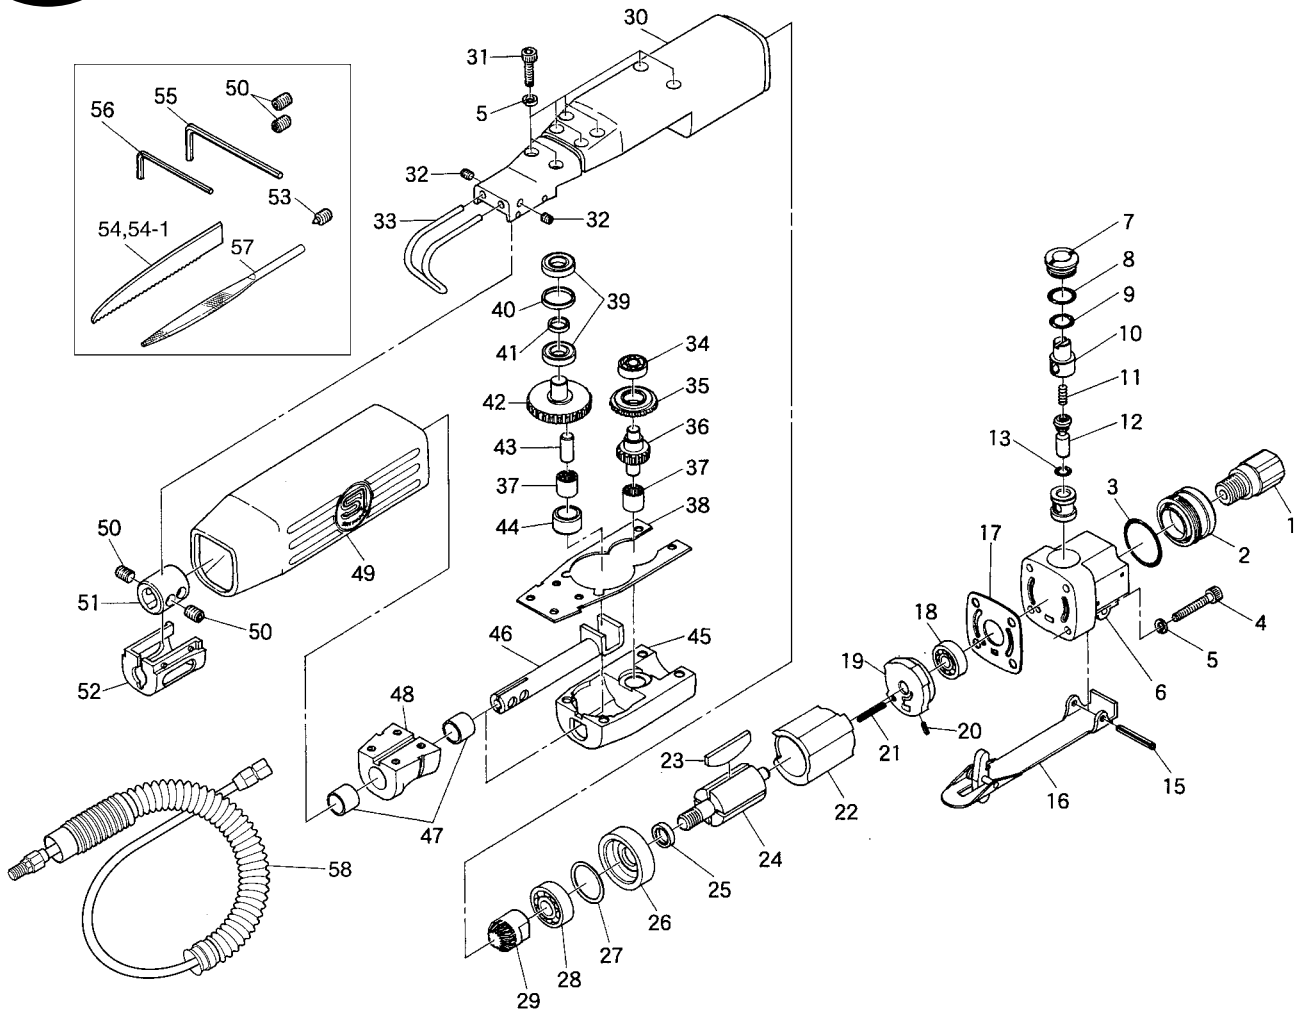

SI-4730

メカニカル・ソー

図番	パーツNO.	品名	員数	図番	パーツNO.	品名	員数
1	175B-26	インレットプッシング	1	32	ROM40-50	セットスクリュウ	2
2	1025-5	デフレクター	1	33	1025-26	ワークガイド	1
3	620-28	O-リング	1	34	696	ボールベアリング	1
4	Z832-250	キャップスクリュウ	4	35	1025-16	アングルギア	1
5	HSW-40	ワッシャー	12	36	1025-18	ドライブピニオン	1
6	1025-4	バルブブロックCP (+No.47)	1	37	HK0609	ニードルベアリング	2
7	330-10	バルブスクリュウ	1	38	1025-7	ギアガセット	1
8	P-10	O-リング	1	39	688	ボールベアリング	2
9	P-8	O-リング	1	40	1025-20	カラー (L)	1
10	330-8	エアレギュレーター	1	41	1025-19	カラー (S)	1
11	350-7	バルブスプリング	1	42	1025-17	ドライブギア	1
12	330-5	バルブシャフト	1	43	1025-14	ドライブピン	1
13	P-4	オーリング	1	44	1025-13	ドライブローラー	1
15	30-24	レバーピン	1	45	1025-2	クランクカバー	1
16	506-48A	スロットルレバー	1	46	1025-9	スライドピン	1
17	1025-6	ガスカート	1	47	506-11	プッシュ	2
18	626	ボールベアリング	1	48	1025-3	スピンドルハウジング	1
19	1025-24	リアエンドプレート	1	49	1025-8	ボディカバー	1
21	15-18	ロールピン	6	50	ROM60-80	セットスクリュウ	4
22	1025-21	シリンダー	1	51	1025-11	チャック	1
23	1025-23	ローターブレード	4	52	1025-25	チャックカバー	1
24	1025-22	ローター	1	53	1025-12	ブレードスクリュウ	1
25	330-18	カラー	1	54	1025-49	32山メカブレード(1P/C10枚入)	1P/C
26	1025-10	フロントエンドプレート	1	54-1	1025-50	24山メカブレード(1P/C10枚入)	1P/C
27	330-20	シム	1	55	WRA-3	アレンレンチ (3mm)	1
28	608	ボールベアリング	1	56	WRA-2	アレンレンチ (2mm)	1
29	1025-15	ピニオンギア	1	57	506P-56R	丸ヤスリ	1
30	1025-1	ハウジング	1	58	890-100	ワイブホースAss'y	1
31	Z832-160	キャップスクリュウ	8				