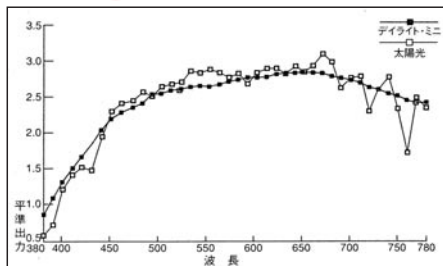

太陽を手のひらに!!

保存版
ロングセラー
商品

Daylight mini

デイライト・ミニ

調色用ハンドライト

特長

- 比色・調色する光環境は約1,000ルクス以上とされています。このデイライト・ミニはライト先端から約30~40cmで4,000ルクスの明るさがあるように設計されています。
- メタリックの粗さやパール色のパール感が手元で見れ、暗い場所でも確認ができます。
- メタリック・パールの方向性や、スカシ角度の方向性が手元で簡単に操作ができます。
- 濃色系の紺や黒のメタリック・パール色もスッキリ鮮やかに見え、比色・調色が驚くくらいに素早くできます。
- 特殊ランプが5,000K(ケルビン)を実現し、太陽光に近いスペクトルを分布していますので、自然な色合いが確認できます。
- 今までに無い軽量化(ライト本体356g)とシャープなデザインが長時間の作業でも疲れません。
- 消費電力も50Wですので、長時間使用しても費用はほんのわずかです。また電球寿命は3,000時間と長く、耐衝撃・耐振動に優れています。

■オプション:専用スタンド2

スペクトル分布

仕様

| | | | |
|---------------------|-----------|--------------------|-------------|
| 品名 | デイライト・ミニ | 中心光度 (cd) | 3,000cd |
| 定格電圧 (V) (安定器) | 100V (単相) | 色温度 (K) | 5,000K |
| 消費電力 (W) (ランプ) | 50W | 演色評価数 (Ra) | Ra98 |
| 平均寿命 (h) (ランプ寿命) | 3,000h | 寸法 (mm) 縦×横×高さ | 210×220×80 |
| 全光束 (lm) | 1,100lm | 全重量 (g) (ライト本体) | 565g (356g) |