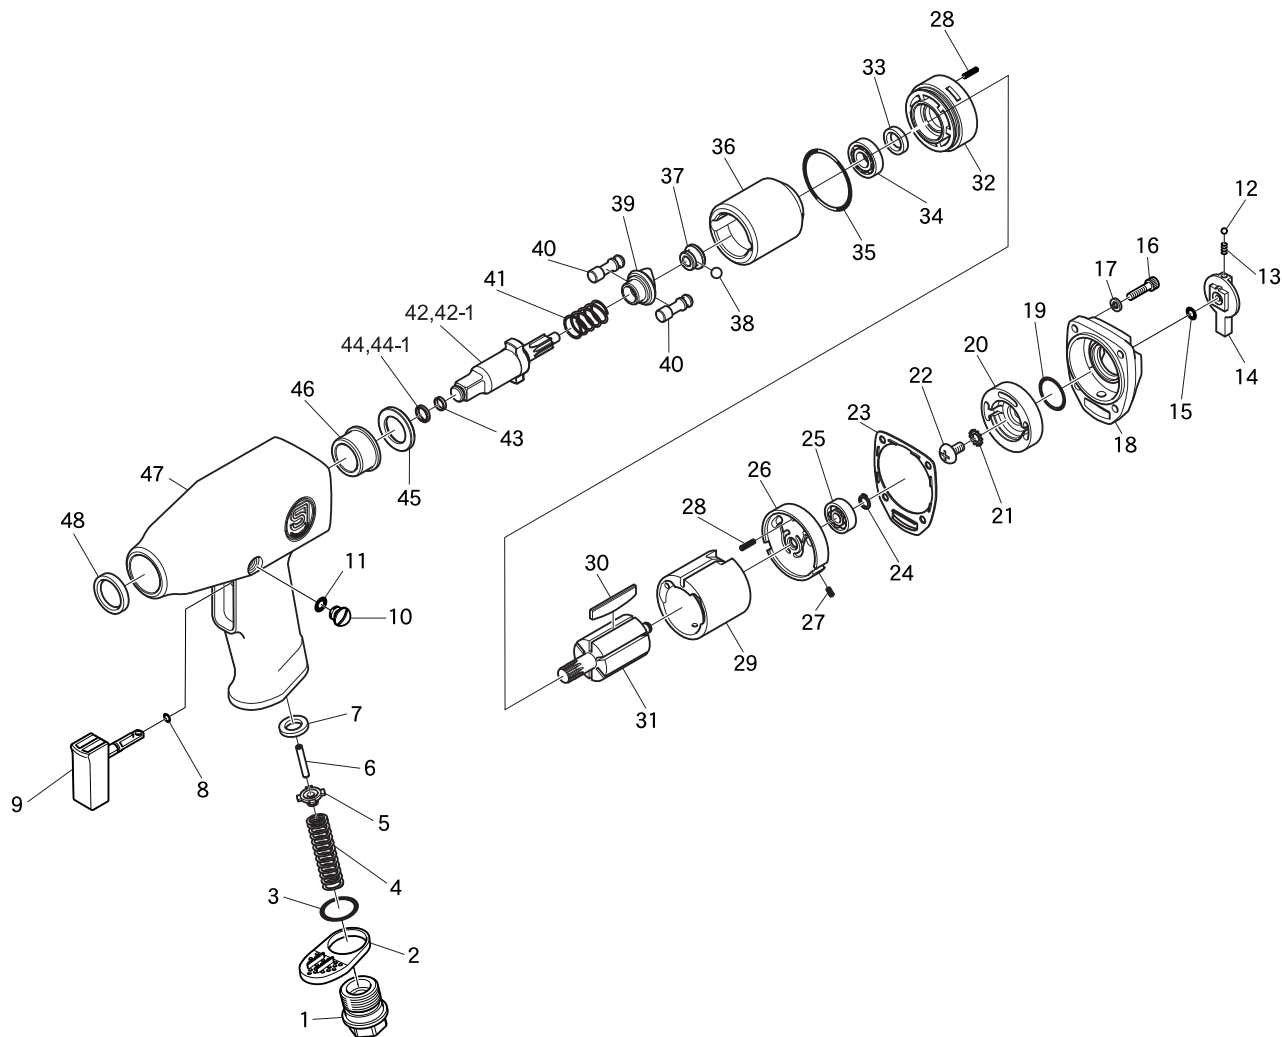

SI-1356  
SI-1456

9.5mm角ハイパワーポケットインパクトレンチ

12.7mm角ハイパワーポケットインパクトレンチ

図番	パーツNO.	品名	員数	図番	パーツNO.	品名	員数
1	991-5	インレットブッシング	1	27	25-5	ロールピン	1
2	216-5	エグゾーストリターナー	1	28	25-10	ロールピン	2
3	991-7	O-リング	1	29	456GH-2	シリンダー	1
4	736-15	バルブスプリング	1	30	456GH-4	ローターブレード	6
5	960-35	バルブA'ssy	1	31	456GH-3	ローター	1
6	30-12	ロールピン	1	32	456GP-2	フロントエンドプレート	1
7	960-34	バルブシート	1	33	450-18	オイルシール	1
9	119-17ACP	スロットルCP	1	34	EE-3	ボールベアリング	1
10	450-29	オイルプラグ	1	35	S-35	O-リング	1
11	P-5	O-リング	1	36	456H-3	ハンマーフレーム	1
12	SB-1/8	スチールボール	1	37	456H-6	ボールリターナー	1
13	960-50	スプリング	1	38	SB-60	スチールボール	1
14	456GP-6	リバースレバー	1	39	456H-5	カム	1
15	S-5	O-リング	1	40	456H-4	ハンマーピン	2
16	Z832-160	キャップスクリュー	1	41	456H-7	カムスプリング	1
17	HSW-40	ワッシャー	1	42	456GP-9	SI-1356用アンビルCP (+43,44)	1
18	456GP-5	ハウジングキャップ	1	42-1	456GPH-2	SI-1456用アンビルCP (+43,44)	1
19	S-18	O-リング	1	43	P-6	O-リング	1
20	456GP-4	バルブ	1	44	450-10	SI-1356用ソケットリターナー	1
21	BT-50	ワッシャー	1	44-1	930-48	SI-1456用ソケットリターナー	1
22	PBM50-100	セルフタップスクリュー	1	45	456GPH-1	スペーサー	1
23	456GP-7	モーターガasket	1	46	456GPH-3	スピンドルブッシュ	1
24	JS-6	リターナーリング	1	47	456GP-8	モーターハウジング	1
25	626	ボールベアリング	1	48	910-18	オイルシール	1
26	456GP-3	リアエンドプレート	1				