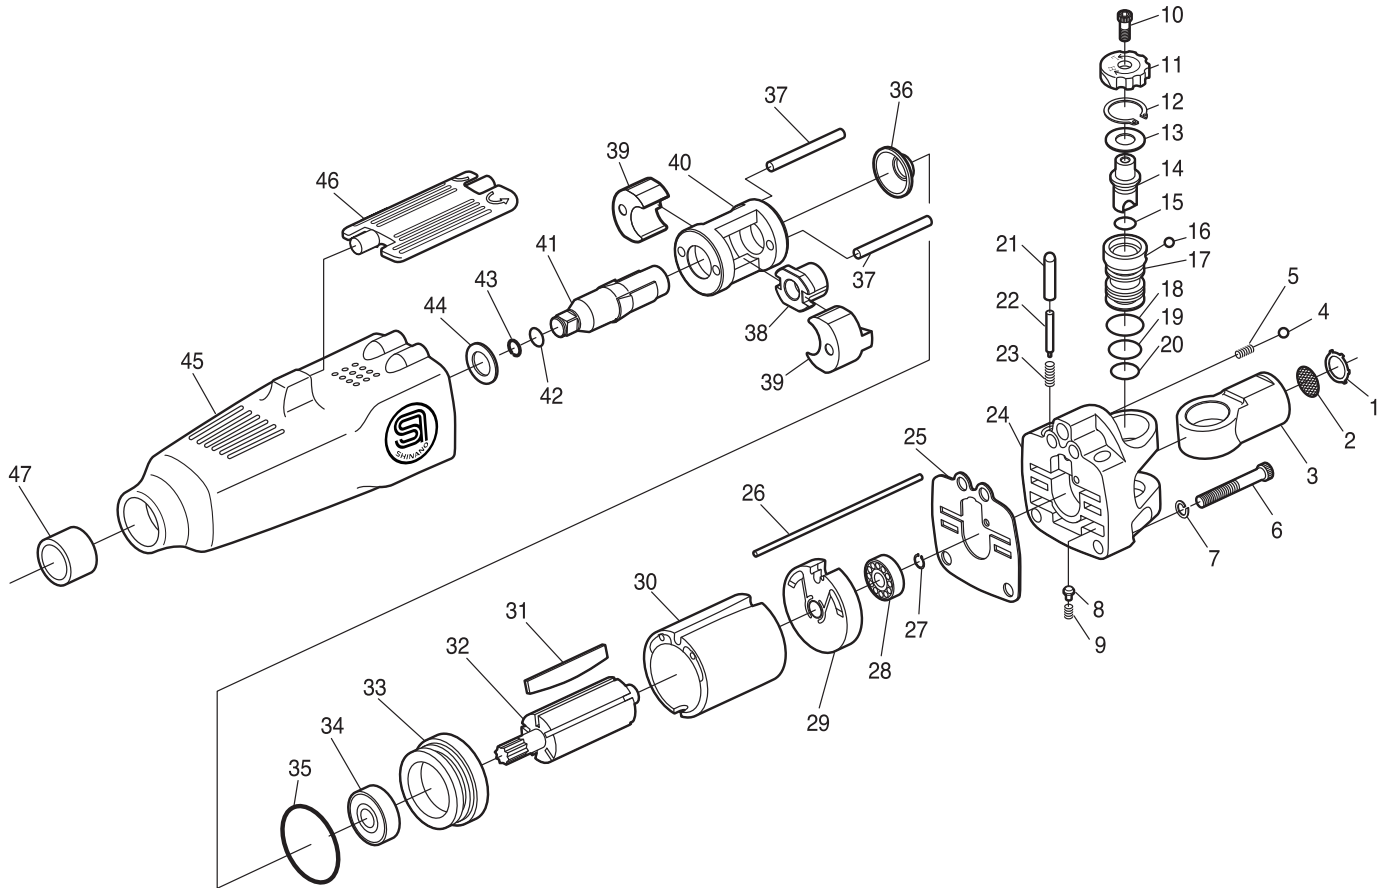

SI-1301

9.35mm角 ポケットインパクトレンチ

図番	パーツNO.	品名	員数	図番	パーツNO.	品名	員数
1	CRTW-12	トメワ	1	25	1012-2	モーターガスケット	1
2	680-28A	スクリーン	1	26	1012-7	シリンダーピン	1
3	1012-11	インレットブッシングCP(+No.1,2)	1	27	JS-6	リテーナーリング	1
4	SB-1/8	スチールボール	1	28	696	ボールベアリング	1
5	450-45	スプリング	1	29	1012-6	リアエンドプレート	1
6	Z832-250	キャップスクリュー	4	30	1012-5	シリンダー	1
7	HSW-40	ワッシャー	4	31	190-1	ローターブレード	5
8	455-21	バルブ	2	32	190-21	ローター	1
9	1012-16	バルブスプリング	2	33	1012-4	フロントエンドプレート	1
10	ZM30-80	キャップスクリュー	1	34	608ZZ	ボールベアリング	1
11	456HB-3	レギュレーターダイヤル	1	35	1091C-20	O-リング	1
12	JO-15	リテーナーリング	1	36	119DP-13A	リアワッシャー	1
13	1012-13	ワッシャー	1	37	190-11	ハンマーピン	2
14	1012-8	エアレギュレーター	1	38	190-12	ハンマーカム	1
15	P-5	O-リング	1	39	190-10	ハンマー	2
16	SB-1/8	スチールボール	1	40	190-13	ハンマーフレーム	1
17	1012-12	バルブボディ	1	41	119DP-12	アンビルCP(+No.42,43)	1
18	S-11.2	O-リング	1	42	181-48	ソケットリテーナー	1
19	S-10	O-リング	1	43	181-49	O-リング	1
20	P-8	O-リング	1	44	190-8	スペーサー	1
21	456-10	プランジャー	2	45	1012-1	モーターハウジングCP(+No.47)	1
22	1012-14	バルブピン	2	46	1012-3	スロットル	1
23	455-19	プランジャースプリング	2	47	119DP-15	スピンドルブッシュ	1
24	1012-10	ハウジングキャップ	1				