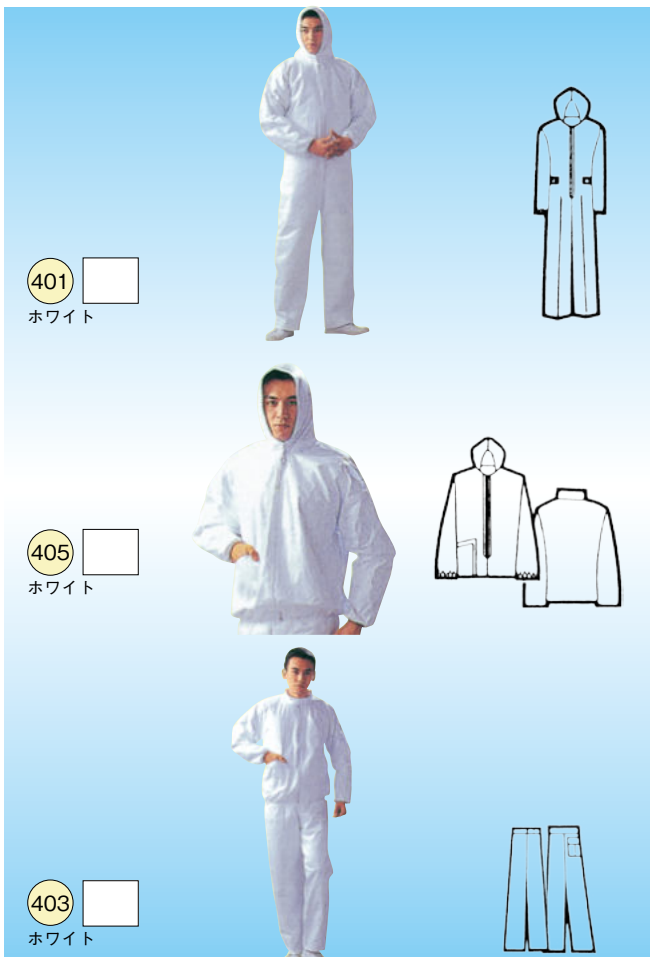

ポリエステル製

建築塗装用オーバーオール

フード付ポリエステル100%（撥水加工）

標準仕様

| 品番 コン | サイズ | 適用胸囲 | 適用身長 | 適用胴囲 |
|----------|-----|-----------|-----------|----------|
| 68852012 | M | 84~92cm | 160~170cm | 72~90cm |
| 68852013 | L | 90~98cm | 170~180cm | 78~88cm |
| 68852014 | L L | 96~104cm | 175~185cm | 86~96cm |
| 68852015 | 3 L | 102~110cm | 175~185cm | 94~104cm |

綿帆布製

塗装服ベージュ（上・下）

フリーサイズ（フード付）

綿100%

標準仕様

| 品番 | サイズ | 材質 |
|----------|-----|---------|
| 68859031 | フリー | 綿帆布100% |

タイベック製保護服

No.401 タイベック製オーバーオール（フード付）

タイベック100%

標準仕様

| 品番 | サイズ | 総丈 | バスト | 股下 | ウエスト |
|----------|-----|-------|-------|------|-------|
| 68854013 | L | 157cm | 100cm | 75cm | 115cm |
| 68854014 | L L | 164cm | 110cm | 80cm | 125cm |

No.405 タイベック製ジャンパー（フード付）

| 品番 | サイズ | ズボン丈 | ウエスト | 股上 | ヒップ |
|----------|-----|-------|-------|------|-------|
| 68854033 | L | 105cm | 100cm | 30cm | 110cm |