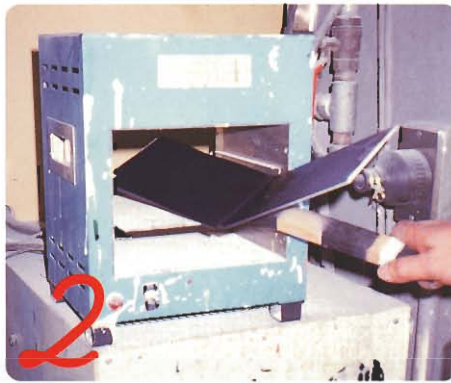

実用新案登録

色比較に最適です

うすくて、どこにでも貼れる調色板

NT塗りいた君™

調色記録管理カード 10枚付

サイズ:160mm×110mm 50枚入

ご使用上の注意

- NT塗りいた君専用パレットを併用してご使用ください。
  - 均一に塗布ができ、うら面(特殊吸着シート側)も汚すことなく長く使えます。
  - 調色板乾燥機(サンプルパネルドライヤー)等を使用のときも必ず専用パレットを併用ください。単体の場合、ソリがでることがあります。
- うら面(特殊吸着シート側)に付着したチリ、ほこりの汚れで又、乾燥で吸着力が低下した時は水で濡らしたタオルで汚れを拭き取れば、吸着力が幾度が回復します。
- 2・3層の塗られた塗膜が完全に硬化した時は塗膜を剥がすことができ、幾度が再利用が可能です。
- 保管、及び使用場所が室温が5℃以下の場合、吸着力が低下することがありますので加温してご使用ください。