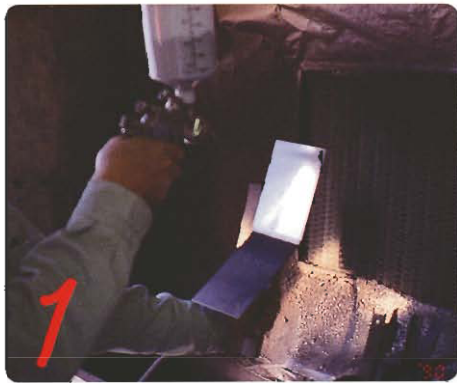

実用新案登録

色比較に最適です

うすくて、どこにでも貼れる調色板

NT塗りいた君™

調色記録管理カード 10枚付

サイズ:160mm×110mm 50枚入

ご使用上の注意

- NT塗りいた君専用パレットを併用してご使用ください。
  - 均一に塗布ができ、うら面(特殊吸着シート側)も汚すことなく長く使えます。
  - 調色板乾燥機(サンプルパネルドライヤー)等を使用のときも必ず専用パレットを併用ください。単体の場合、ソリがでることがあります。
- うら面(特殊吸着シート側)に付着したチリ、ほこりの汚れで又、乾燥で吸着力が低下した時は水で濡らしたタオルで汚れを拭き取れば、吸着力が幾度が回復します。
- 2・3層の塗られた塗膜が完全に硬化した時は塗膜を剥がすことができ、幾度が再利用が可能です。
- 保管、及び使用場所が室温が5℃以下の場合、吸着力が低下することがありますので加温してご使用ください。