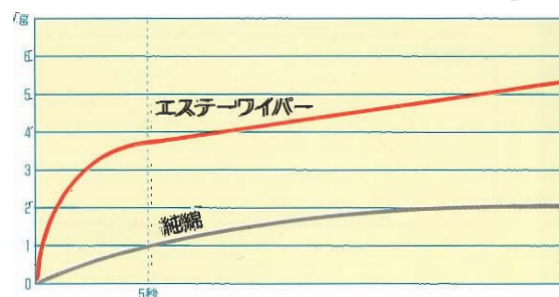

産業用 エステーワイパー

■エステーワイパーの特徴

- | | |
|-------------|----------------------|
| ① 抜群の吸収力 | 綿布の2~3倍 |
| ② 高品質 | 天然素材100%で紙粉の発生が少ない |
| ③ 素早い吸収スピード | 最初の5秒間で能力の8割を発揮 |
| ④ 経済性 | ロールタイプの為、必要量だけの使用が可能 |
| ⑤ 後処理簡単 | 通常の廃却ができ、有害な煙も出ない |
| ⑥ コンパクト設計 | スペースをとらず、管理がらく |

●エステーワイパーと純綿の吸水スピードの比較(1g当り)

世界が認める衛生的で使いやすい産業用ワイパー

エステーワイパー

Aトーク

H29cm×240m
2Ply
入数4(2ロール×2)

100%純粋パルプ。
水・油の拭き取りに最適。
一般機械、自動車整備、自動車板金
塗装の拭き作業に。

Eトーク

H32cm×230m
2Ply
入数4(2ロール×2)