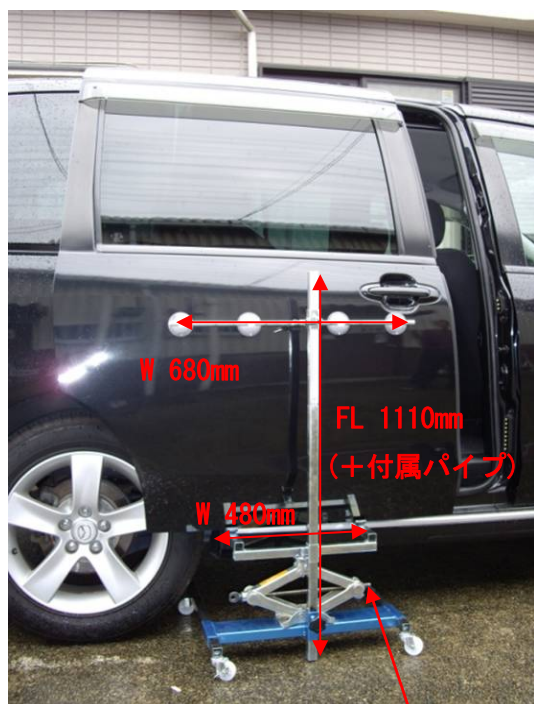

ドア脱着時の補助スタンド

簡易型サイドドアリフト SDL-5

ドアやスライドドアの脱着作業は、少人数では面倒な作業の一つです。「簡易型サイドドアリフト SDL-5」が4個の強力な吸着力の吸盤で重いドアを保持して脱着作業をお手伝いします。また、作業時間も短縮します。吸盤だけの簡単装着です!!

パンタグラフジャッキで高さを調整します。

スライドドアの脱着時には簡易型サイドドアリフトの足をスライドさせてタイヤを避けて作業します

写真内のパンタグラフジャッキは付属していません。

- お手持ちのパンタグラフジャッキをご使用ください。
- 高さは、付属追加パイプで1,110mmになります。

Shinyu 進勇商事株式会社
OSAKA JAPAN

〒532-0035
大阪府大阪市淀川区三津屋南3丁目16-3
TEL (06) 6886-1722 (代表) FAX (06) 6886-1723
TEL (06) 6886-1724 (商品センター)
URL <http://www.shinyusan.com/>
E-MAIL: s-mail@shinyusan.com
携帯URL <http://www.shinyusan.com/m/>