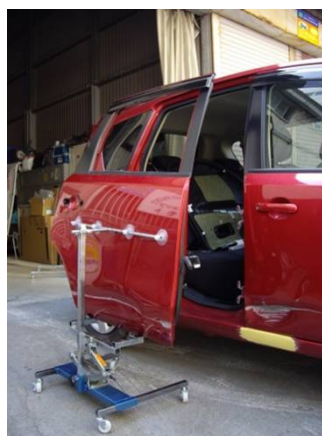

ドア脱着時の補助スタンド

簡易型サイドドアリフト SDL-5

ドアやスライドドアの脱着作業は、少人数では面倒な作業の一つです。「簡易型サイドドアリフト SDL-5」が4個の強力な吸着力の吸盤で重いドアを保持して脱着作業をお手伝いします。また、作業時間も短縮します。吸盤だけの簡単装着です!!

パンタグラフジャッキで高さを調整します。

スライドドアの脱着時には簡易型サイドドアリフトの足をスライドさせてタイヤを避けて作業します