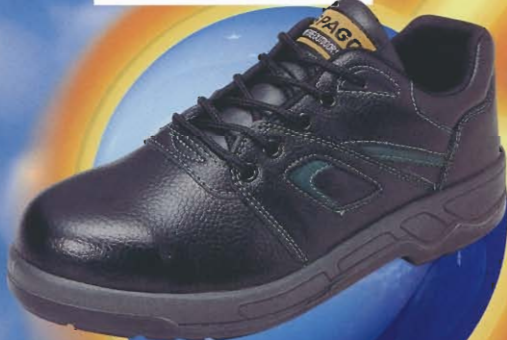

# セーフティシューズ

働く足をスポーティに、スピーディに、オールマイティに!!

「安全靴」に、新たにスニーカータイプの『セーフティシューズSG30000/SG31000/SG32000/SG33000』の4種類が新登場!

**SG31000**

24~28cm

ホワイト

- S級相当鉄芯入り
- 底耐油性ゴム ●4Eサイズ

**SG30000**

24~28cm

ブラック

- S級相当鉄芯入り
- 底耐油性ゴム ●4Eサイズ

**SG32000**

24~28cm

ブラック

- S級相当鉄芯入り
- 底耐油性ゴム ●4Eサイズ

**SG33000**

24~28cm

ホワイト

- S級相当鉄芯入り
- 底耐油性ゴム ●4Eサイズ

**足の大切さ、ご存知ですか?**

**もし足にケガをしたら?**

重度のケガの場合、正常な歩行及び、立ち上がったたり、座ったりする動作に支障をきたします。そしてケガした部分をかばうため、膝、腰、肩に負担がかかり、更に頭痛、内臓機能障害へ発展していくこともあります。つまり、足のケガは健康に影響を及ぼすのです。

**Shinyu** 進勇商事株式会社